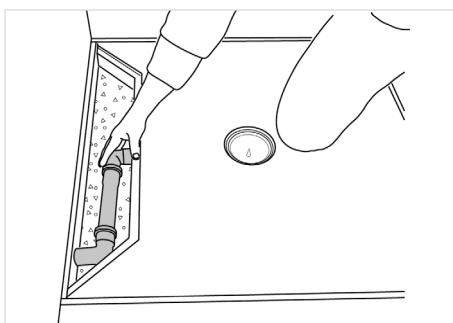

# JACKOBOARD® Aqua Reno

*Betegelbaar douche-element met geïntegreerde afvoer.*

- Opbouwhoogte incl. afvoer slechts 65 mm
- Afvoer al in het douche-element ingebouwd
- Incl. pipe cover en afdichtingstoebereid
- Met hoogwaardig rooster van massief roestvrij staal

# Betegelbaar douche-element met geïntegreerde afvoer.

JACKOBOARD® Aqua Reno is een betegelbaar douche-element voor inloofdouches en de barrièrevrije systeemoplossing voor bestaande gebouwen. Door de minimale opbouwhoogte van slechts 65 mm is Aqua Reno bijzonder geschikt voor oude gebouwen met een geringe vloerdikte.

Dankzij de geïntegreerde afvoer is het gebruik van een uitvlakmortel overbodig. Met een kern van geëxtrudeerd polystyreenhardschuim en een versterkte, gemodificeerde mortellaag aan beide zijden is Aqua Reno waterafstotend, stabiel en direct betegelbaar.

## Eigenschappen

- 2-delig douche-element met pipe cover
- Opbouwhoogte incl. afvoer slechts 65 mm
- Afvoer en afschot al geïntegreerd
- Afvoer centraal
- Afvoercapaciteit 0,5 l/s
- Waterslotheogte: 22 mm
- Direct betegelbaar
- Inclusief speciale lijm en afdichtingsband
- Als systeem geteste set voor maximale veiligheid
- Barrièrevrij
- Rooster van massief geborsteld roestvrij staal
- Afmetingen: 900x900, 1400x900 und 1800x900 mm