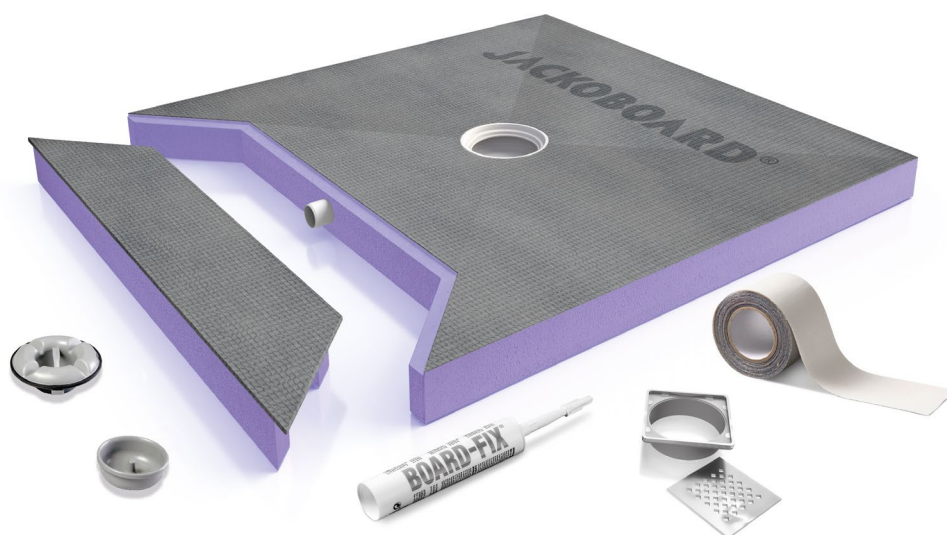

# JACKOBOARD® Aqua Reno

*Betegelbaar douche-element met geïntegreerde afvoer.*

- Opbouwhoogte incl. afvoer slechts 65 mm
- Afvoer al in het douche-element ingebouwd
- Incl. pipe cover en afdichtingstoebereid
- Met hoogwaardig rooster van massief roestvrij staal

# Betegelbaar douche-element met geïntegreerde afvoer.

JACKOBOARD® Aqua Reno is een betegelbaar douche-element voor inloofdouches en de barrièrevrije systeemoplossing voor bestaande gebouwen. Door de minimale opbouwhoogte van slechts 65 mm is Aqua Reno bijzonder geschikt voor oude gebouwen met een geringe vloerdikte.

Dankzij de geïntegreerde afvoer is het gebruik van een uitvlakmortel overbodig. Met een kern van geëxtrudeerd polystyreenhardschuim en een versterkte, gemodificeerde mortellaag aan beide zijden is Aqua Reno waterafstotend, stabiel en direct betegelbaar.

## Eigenschappen

- 2-delig douche-element met pipe cover
- Opbouwhoogte incl. afvoer slechts 65 mm
- Afvoer en afschot al geïntegreerd
- Afvoer centraal
- Afvoercapaciteit 0,5 l/s
- Waterslotheogte: 22 mm
- Direct betegelbaar
- Inclusief speciale lijm en afdichtingsband
- Als systeem geteste set voor maximale veiligheid
- Barrièrevrij
- Rooster van massief geborsteld roestvrij staal
- Afmetingen: 900x900, 1400x900 und 1800x900 mm